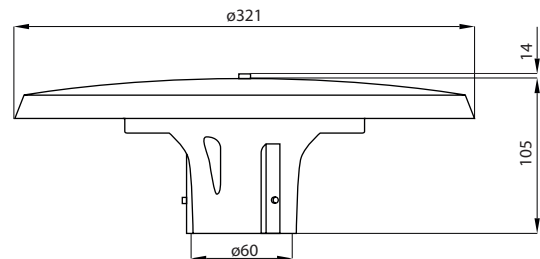

## Tabela strumienia światła

30W	3000K	4700lm
	4000K	4900lm
	5000K	5000lm
50W	3000K	7400lm
	4000K	7600lm
	5000K	7800lm
70W	3000K	10200lm
	4000K	10600lm
	5000K	10800lm

GRD-070BL

GRD-070DG

alumiuniowa obudowa

montaż na słupach  
Ø60mm

łatwy dostęp do regulacji  
mocy i barwy światła

stopień ochrony IP66

DS - wbudowany  
czujnik zmierzchu

kod	EAN	opakowanie	barwa światła [K]	max. moc [W]	max. strumień świetlny [lm]	max. średnica słupa [mm]
C80-GRD-070BL-CCT-DS	5902138402761	1 / 10	3000 / 4000 / 5000	70	10800	Ø60
C80-GRD-070DG-CCT-DS	5902138402754	1 / 10	3000 / 4000 / 5000	70	10800	Ø60
C80-GRD-070BL-CCT	5902138402747	1 / 10	3000 / 4000 / 5000	70	10800	Ø60
C80-GRD-070DG-CCT	5902138402730	1 / 10	3000 / 4000 / 5000	70	10800	Ø60