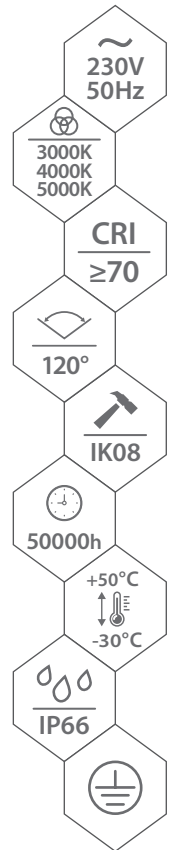

# OPRAWA PARKOWA LED

LED PARK LUMINAIRE  
PARKLEUCHTEN

GRD GARDENIA

MATERIAŁ ► stop aluminium, PC  
MATERIAL ► aluminum alloy, PC  
MATERIAL ► aluminiumlegierung, PC

**NOWOŚĆ**

CCT - możliwość wyboru  
barwy światła

**do 166lm/W**

## Tabela strumienia światła

30W	3000K	4700lm
	4000K	4900lm
	5000K	5000lm
50W	3000K	7400lm
	4000K	7600lm
	5000K	7800lm
70W	3000K	10200lm
	4000K	10600lm
	5000K	10800lm

GRD-070BL

GRD-070DG

alumiuniowa obudowa

montaż na słupach  
Ø60mm

łatwy dostęp do regulacji  
mocy i barwy światła

stopień ochrony IP66

DS - wbudowany  
czujnik zmierzchu

kod	EAN	opakowanie	barwa światła [K]	max. moc [W]	max. strumień świetlny [lm]	max. średnica słupa [mm]
C80-GRD-070BL-CCT-DS	5902138402761	1 / 10	3000 / 4000 / 5000	70	10800	Ø60
C80-GRD-070DG-CCT-DS	5902138402754	1 / 10	3000 / 4000 / 5000	70	10800	Ø60
C80-GRD-070BL-CCT	5902138402747	1 / 10	3000 / 4000 / 5000	70	10800	Ø60
C80-GRD-070DG-CCT	5902138402730	1 / 10	3000 / 4000 / 5000	70	10800	Ø60