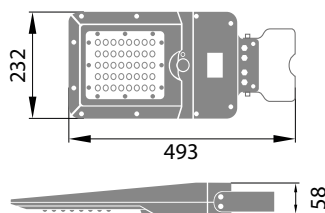

# SOLARNA OPRAWA ULICZNA LED

SOLAR LED STREET LUMINAIRE  
SOLAR-LED-STRASSENLEUCHTE

SOG SOLGER

MATERIAL OBUDOWY ► obudowa ABS, klosz PC  
MATERIAL ► ABS, PC

**NOWOŚĆ**

SOG-015BL-4K-PIR

SOG-040BL-4K-PIR

► SOG-015BL

► SOG-040BL

możliwość regulacji  
kąta nachylenia:

diody LED z soczewkami  
o kącie świecenia 140°x70°

wysokiej jakości mono-  
krystaliczny krzemowy  
panel słoneczny

czujnik ruchu PIR

trzy możliwości  
montażu

SOG-040BL  
pilot w zestawie

kod

C83-SOG-015BL-4K-PIR  
C83-SOG-040BL-4K-PIR

EAN

5900280972859  
5900280972866

opakowanie

1/4  
1

barwa światła  
[K]

4000  
4000

P

moc [W]

15  
40

strumień świetlny  
[lm]

1600  
4800

akumulator

Li-ion 7.4V/5400mAh  
LiFePO4 12.8V/6000mAh