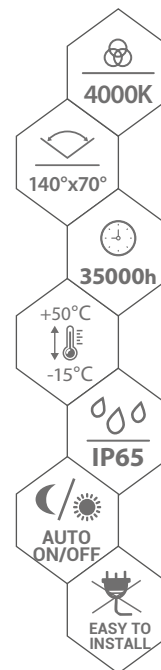

# SOLARNA OPRAWA ULICZNA LED

SOLAR LED STREET LUMINAIRE  
SOLAR-LED-STRASSENLEUCHTE

SOG SOLGER

MATERIAL OBUDOWY ► obudowa ABS, klosz PC  
MATERIAL ► ABS, PC

**NOWOŚĆ**

SOG-015BL-4K-PIR

SOG-040BL-4K-PIR

► SOG-015BL

► SOG-040BL

możliwość regulacji  
kąta nachylenia:

diody LED z soczewkami  
o kącie świecenia 140°x70°

wysokiej jakości mono-  
krystaliczny krzemowy  
panel słoneczny

czujnik ruchu PIR

trzy możliwości  
montażu