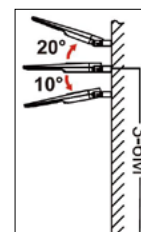

► SOG-040BL

możliwość regulacji  
kąta nachylenia:

diody LED z soczewkami  
o kącie świecenia 140°x70°

wysokiej jakości mono-  
krystaliczny krzemowy  
panel słoneczny

czujnik ruchu PIR

trzy możliwości  
montażu