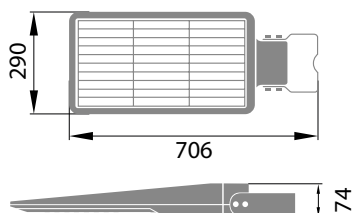

# SOLARNA OPRAWA ULICZNA LED

SOLAR LED STREET LUMINAIRE  
SOLAR-LED-STRASSENLEUCHTE

SOG SOLGER

MATERIAL OBUDOWY ► obudowa ABS, klosz PC  
MATERIAL ► ABS, PC

**NOWOŚĆ**

SOG-015BL-4K-PIR

SOG-040BL-4K-PIR

► SOG-015BL

► SOG-040BL

możliwość regulacji  
kąta nachylenia:

diody LED z soczewkami  
o kącie świecenia 140°x70°

wysokiej jakości mono-  
krystaliczny krzemowy  
panel słoneczny

czujnik ruchu PIR

trzy możliwości  
montażu

4000  
4000

P

moc [W]

15  
40

strumień świetlny  
[lm]

1600  
4800

akumulator

Li-ion 7.4V/5400mAh  
LiFePO4 12.8V/6000mAh